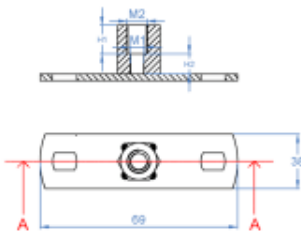

Grunnplate sink

For feste til tak, vegg og gulv. Benyttes som anslutningsdel til tekniske installasjonsdetaljer.

Overflate	Sink
Materiale	Stål
Salgsenhet	ESKE

Bilde	Kruger-varenummer	NRF nummer	Navn	Dimensjon	Innhold
	11888	1434291	Grunnplate ELZ M8mm., A100	M8	100
	11889	1434292	Grunnplate ELZ M8/M10mm., A100	M8/M10	100
	11890	1434293	Grunnplate ELZ M10mm., A100	M10	100